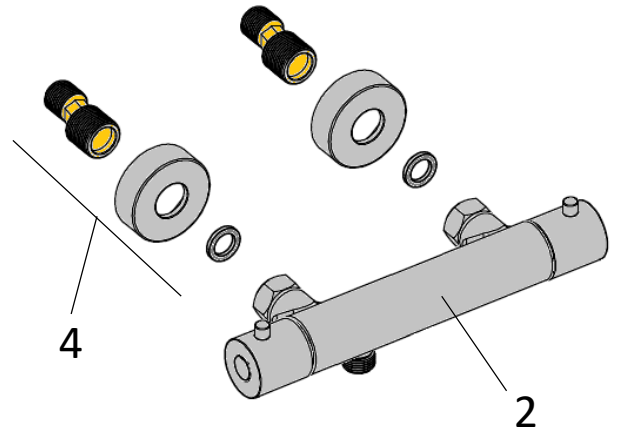

ωPaini

N°	Description	Réf à commander
1	Mitigeur bain douche	78111TH**
2	Mitigeur de douche	78511TH**
3	Aérateur + porte aérateur	M28**
4	Rosace + excentrique + joint (La paire)	78**170
5	Tête céramique pour 511	TC78511
6	Cartouche débit inverseur pour 111	DEV78111
7	Manette de débit	MD7820**
8	Vis pointeau	GRANO6X8
9	Cartouche thermostatique	782910CF
10	Manette de température	MT7820**
**	Rajouter les lettres de la finition	