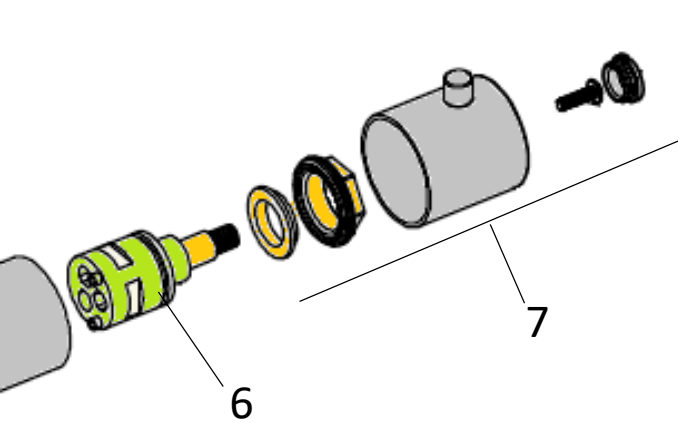

ωPaini

N°	Description	Réf à commander
1	Mitigeur bain douche	78111TH**
2	Mitigeur de douche	78511TH**
3	Aérateur + porte aérateur	M28**
4	Rosace + excentrique + joint (La paire)	78**170
5	Tête céramique pour 511	TC78511
6	Cartouche débit inverseur pour 111	DEV78111
7	Manette de débit	MD7820**
8	Vis pointeau	GRANO6X8
9	Cartouche thermostatique	782910CF
10	Manette de température	MT7820**
**	Rajouter les lettres de la finition	