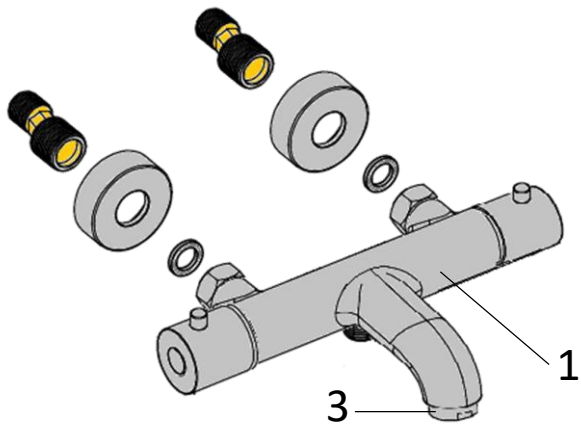

ωPaini

N°	Description	Réf à commander
1	Mitigeur bain douche	78111TH**
2	Mitigeur de douche	78511TH**
3	Aérateur + porte aérateur	M28**
4	Rosace + excentrique + joint (La paire)	78**170
5	Tête céramique pour 511	TC78511
6	Cartouche débit inverseur pour 111	DEV78111
7	Manette de débit	MD7820**
8	Vis pointeau	GRANO6X8
9	Cartouche thermostatique	782910CF
10	Manette de température	MT7820**
**	Rajouter les lettres de la finition	