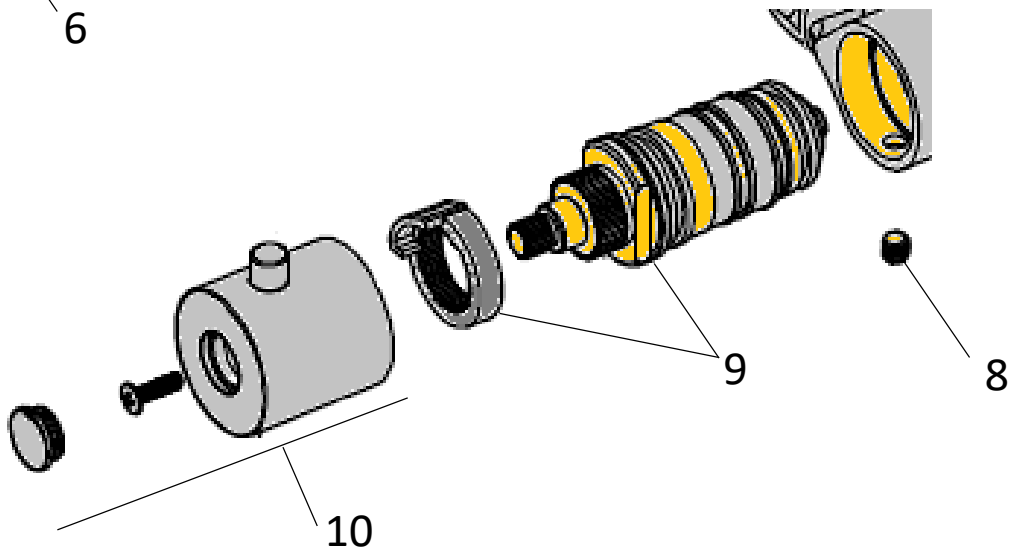

ωPaini

N°	Description	Réf à commander
1	Mitigeur bain douche	78111TH**
2	Mitigeur de douche	78511TH**
3	Aérateur + porte aérateur	M28**
4	Rosace + excentrique + joint (La paire)	78**170
5	Tête céramique pour 511	TC78511
6	Cartouche débit inverseur pour 111	DEV78111
7	Manette de débit	MD7820**
8	Vis pointeau	GRANO6X8
9	Cartouche thermostatique	782910CF
10	Manette de température	MT7820**
**	Rajouter les lettres de la finition	