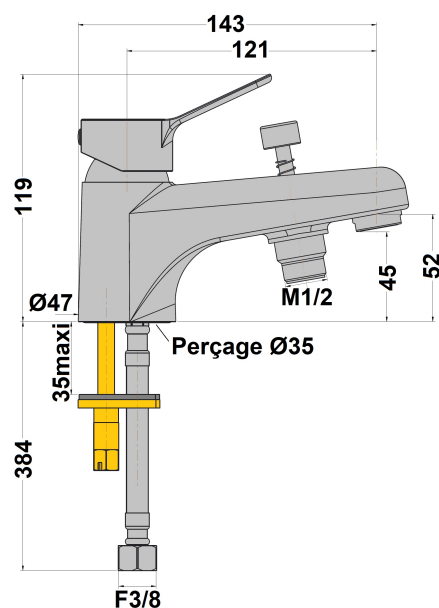

MITIGEUR BAIN DOUCHE MONOTROU ULTIMA

Ref : **ULCR106** | 99.00 € PPHT

Collection : **Ultima**
E3/1 C2 A1 U3

Finition : **Chrome**
Débit : **19.0** l/min

Caractéristiques techniques :

- Hauteur totale : 119 mm
- Hauteur sous bec : 45 mm
- Saillie : 121 mm
- Cartouche programmable