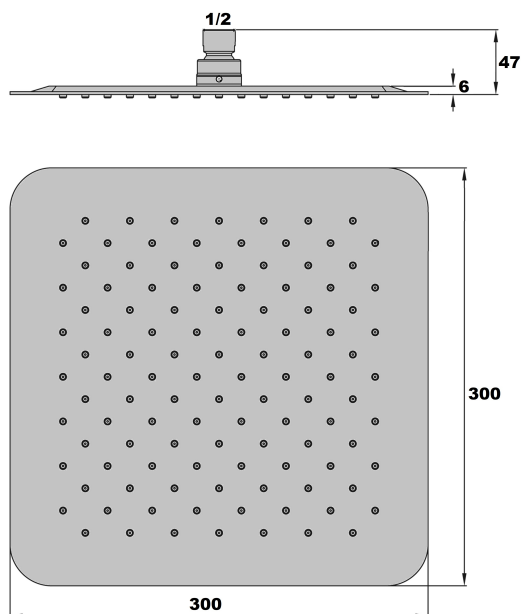

**POMME DE TETE SANS BRAS 0300MM+ROTULE**

Ref : **SQCR302** | 236.00 € PPHT

Finition : **Chrome**

Caractéristiques techniques :

300 x 300 mm

Rotule articulée F 1/2"

Picots anticalcaire

Débit : 12 L/mn sous 3 bars