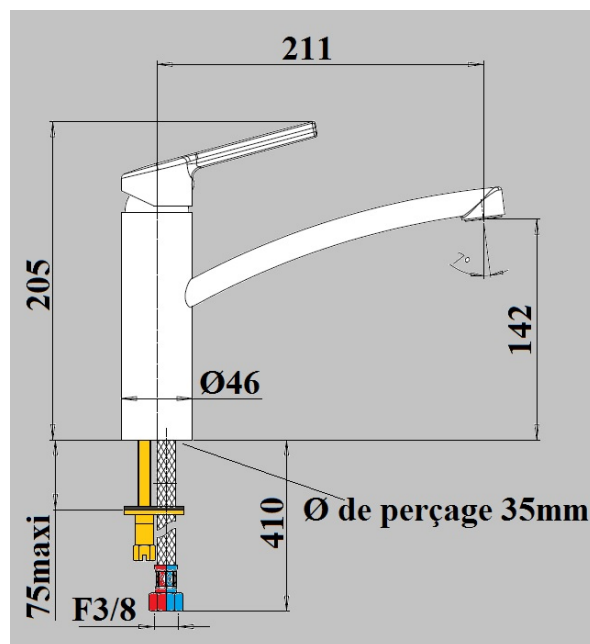

**MITIGEUR EVIER SMART GRIS ACIER**

Ref : **MRPW579** | 273.00 € PPHT

Finition : **PVD grey acier brossé**  
Débit : **11.0** l/min

Caractéristiques techniques :

Mitigeur corps mobile à 360°  
Hauteur totale : 205 mm  
Hauteur sous bec : 142 mm  
Saillie du bec : 211 mm  
Ø de perçage : 35 mm