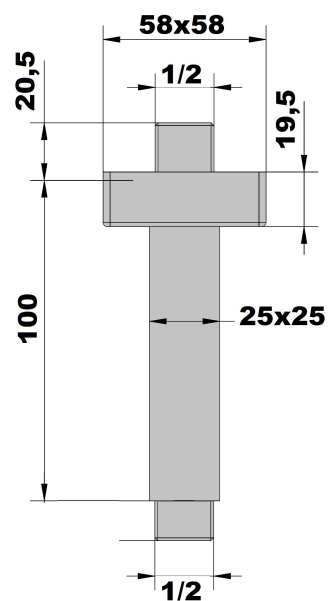

**BRAS PLAFONNIER CARRE 10 CM PVD NOIR MAT**

Ref : **G0041PZ** | 89.00 € PPHT

Finition : **PVD noir mat brossé**

**Aucun ECAU**

Caractéristiques techniques :

Section : 25 x 25 mm

Longueur : 100 mm