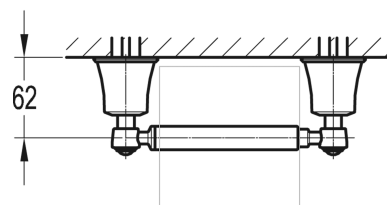

PORTE ROULEAU LADY S AUBURN

Ref : **FHORB8989** | 95.00 € PPHT

Collection : **Accessoires Neo-classique**
Aucun ECAU

Finition : **Auburn**

Caractéristiques techniques :