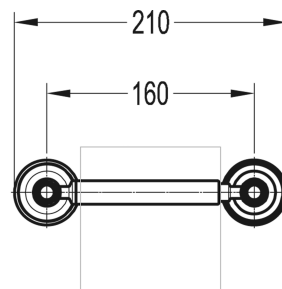

PORTE ROULEAU LADY S AUBURN

Ref : **FHORB8989** | 95.00 € PPHT

Collection : **Accessoires Neo-classique**
Aucun ECAU

Finition : **Auburn**

Caractéristiques techniques :