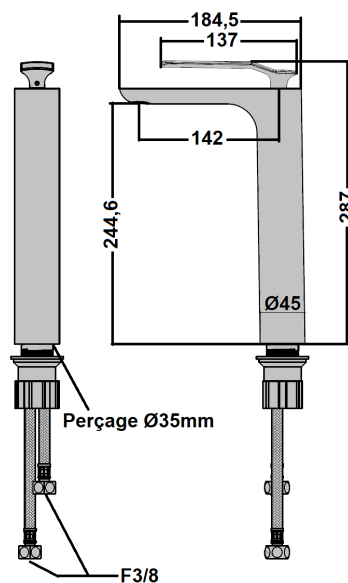

MITIGEUR REHAUSSE ADDICT NOIR MAT

Ref : **ADPZ205** | 503.00 € PPHT

Collection : **Addict PVD Noir mat
brossé**
E0 C0 A1 U3

Finition : **PVD noir mat brossé**

Débit : **8** l/min

Caractéristiques techniques :

Hauteur totale : 287 mm
Hauteur sous bec : 244,6 mm
Saillie du bec : 142 mm
Ø de perçage : 35 mm
Débit : 8 L/mn
Alimentation F 3/8"
Livré avec vidage clic-clac