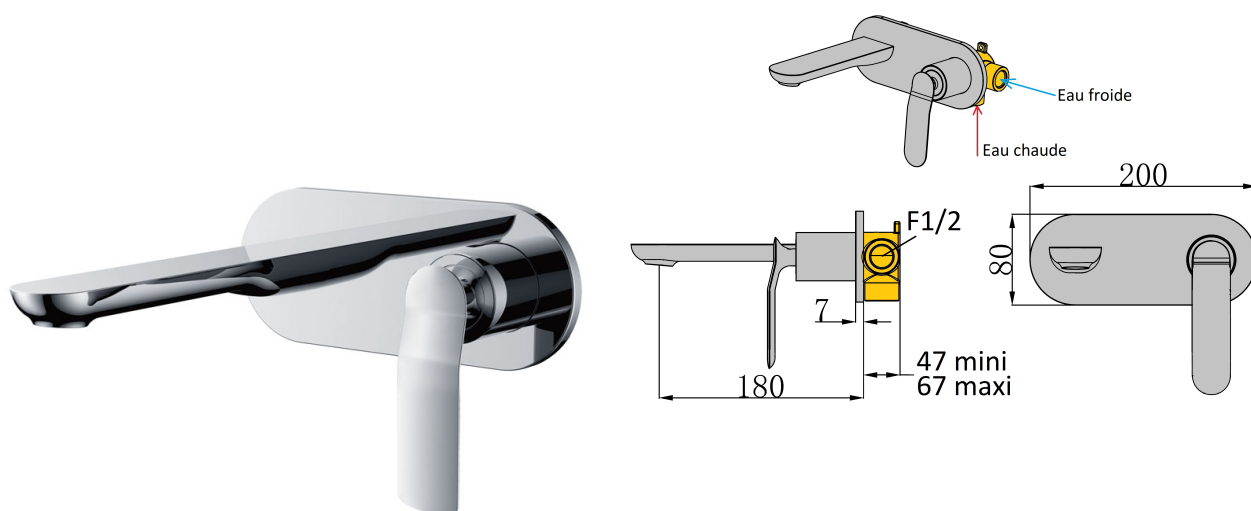

MITIGEUR LAVABO ENCASTRE ADDICT CHROME

Ref : **ADCR208** | 349.00 € PPHT

Collection : **Addict**
Aucun ECAU

Finition : **Chrome**
Débit : **10.0** l/min

Caractéristiques techniques :

Le mitigeur se pose uniquement manette à droite

Profondeur d'encastrement : 47 mm mini - 67 mm maxi

Saillie du bec : 180 mm

Encombrement : 200 mm

Plaque de finition : 200 x 80 mm

Débit : 10 L/mn

Alimentation F 1/2"

Livré avec corps encastré

Livré sans vidage