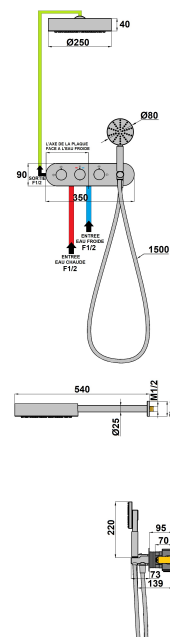

ENSEMBLE DE DOUCHE A ENCASTRER ADDICT

Ref : **AD690THA** | 1601.00 € PPHT

Collection : **Addict**
Aucun ECAU

Finition : **Chrome**
Débit : **12.0** l/min

Caractéristiques techniques :

- Formule livré complet et 100% métal
- Mitigeur thermostatique avec set de finition + box inclus
- Profondeur d'encastrement (mur fini) : 70 mm mini - 95 mm maxi
- Plaque de finition : 350 x 90 mm
- Saillie axe de la pomme jusqu'au mur : 415 mm
- Pomme de tête Ø 250 mm
- Douchette à main Ø 80 mm
- Flexible anti-torsion 1,50 m