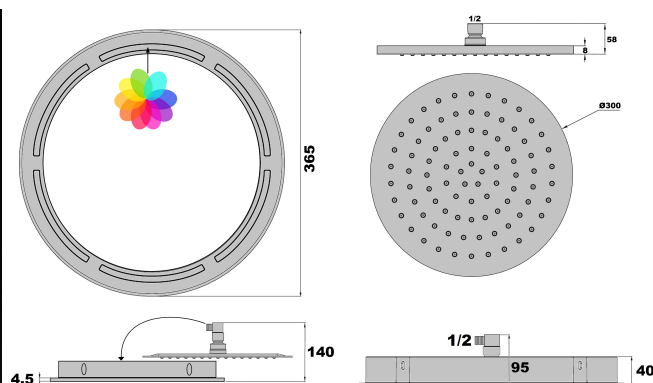

RAIN LIGHT TECHNO VERSION CHROMOTHERAPIE INTERRUPTEUR

Ref : **A47003INT** | 1598.00 € PPHT

Finition : **Chrome**

Caractéristiques techniques :

- Pomme de tête Ø 300 mm anticalcaire
- Pomme de tête traditionnelle qui repose dans le cadre
- Alimentation mâle ½
- Cadre LED Ø365mm
- Cycle de plusieurs couleurs (changement automatisé et fondu, pas de blocage possible sur une seule couleur)
- Gabarit de découpe du plafond Ø350 mm
- Profondeur d'encastrement conseillée : 200 mm
- Allumage par interrupteur classique (non fourni)