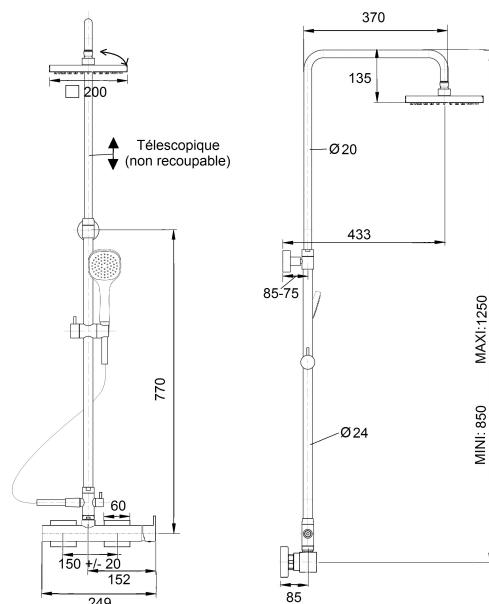

**COLONNE DE DOUCHE MECANIQUE SQUARE**

Ref : **97CR511QUABS** | 608.00 € PPHT

**Aucun ECAU**

Finition : **Chrome**

Débit : **12.0** l/min

Caractéristiques techniques :

- Mitigeur mécanique en laiton avec poignée latérale
- Entraxe 150 +/- 20 mm
- Tube en laiton, télescopique sur 400 mm (non recoupable)
- Hauteur : mini 850 mm - maxi 1 250 mm
- Saillie de la pomme au mur : 433 mm
- Inverseur sur barre laiton 2 voies
- Pomme de tête carrée en ABS 200 x 200 mm avec picots anticalcaire
- Douchette à main ABS 1 jet
- Flexible 1,50 m Silverflex antitorsion