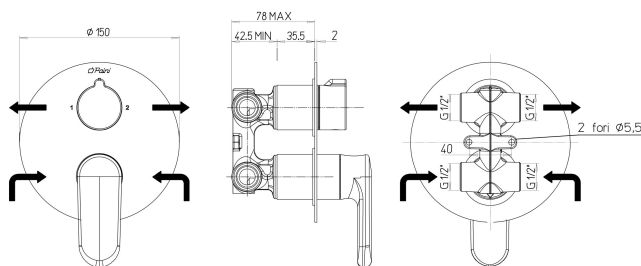

Mitigeur douche mécanique à encastrer Stone PVD tortora

Ref : **955PGT691** | 0.00 € PPHT

Collection : **Stone**
Aucun ECAU

Finition : **PVD tortora**

Caractéristiques techniques :

Ø de la plaque de finition : 150 mm

Corps d'encastrement inclus

Profondeur d'encastrement : 42 mm mini - 78 mm maxi

2 sorties G1/2"