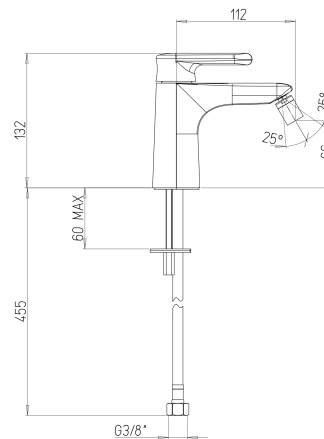

## Mitigeur bidet Stone chrome

Ref : **955CR306** | 208.00 € PPHT

Collection : **Stone**  
**Aucun ECAU**

Finition : **Chrome**

Caractéristiques techniques :

Hauteur totale : 132 mm  
Hauteur sous rotule : 66 mm  
Saillie du bec : 112 mm  
Ø de perçage : 35 mm  
Vidage clic-clac non inclus