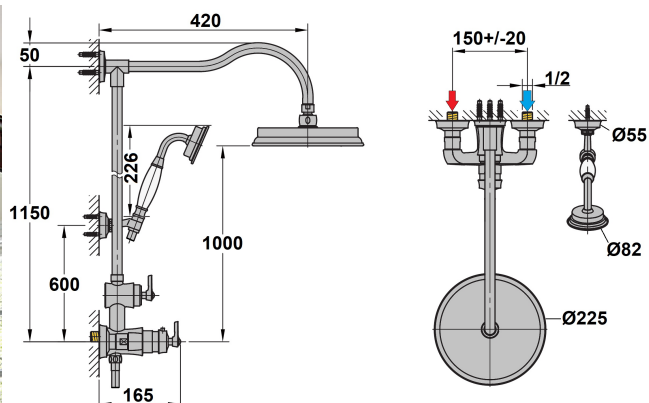

**COLONNE DE DOUCHE THERMOSTATIQUE LADY S NOIR MAT**

Ref : **909NM675** | 1607.00 € PPHT

Collection : **Lady's Black**  
**Aucun ECAU**

Finition : **Epoxy noir mat**  
 Débit : **12.0** l/min

Caractéristiques techniques :

- Mitigeur thermostatique Lady's 100% métal
- Mitigeur entraxe 150 +/- 20 mm
- Colonne de douche Ø 20 mm (découpable en hauteur)
- Hauteur totale à l'entraxe : 1 150 mm
- Douche de tête Ø 225 mm métal avec picots anticalcaires
- Douchette 1 jet métal avec picots anticalcaires
- Débit sous 3 bars : 14 L/min
- Flexible noir antitorsion 1,50 m