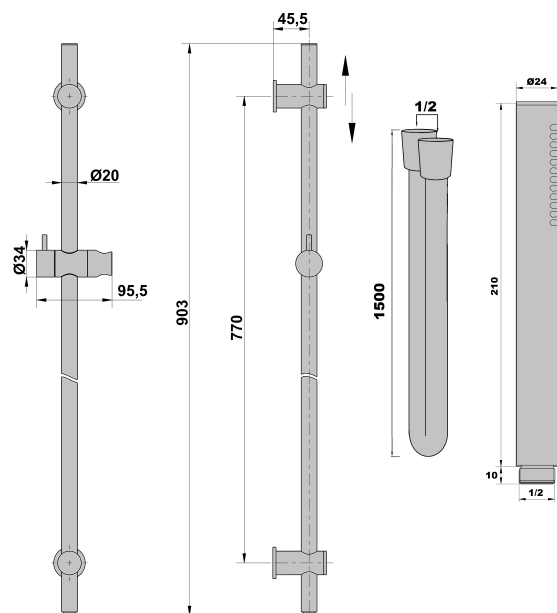

**BARRE DE DOUCHE COMPLETE COX 90 CM**

Ref : **88CR900** | 183.00 € PPHT

Collection : **Addict**  
**Aucun ECAU**

Finition : **Chrome**  
Débit : **12.0** l/min

Caractéristiques techniques :

**Barre, curseur et douchette 100% laiton Ø 20 mm**

Barre de douche en laiton

Longueur : 900 mm

Entraxe de fixation libre

Flexible Silverflex 1,50 m

Douchette 1 jet en laiton