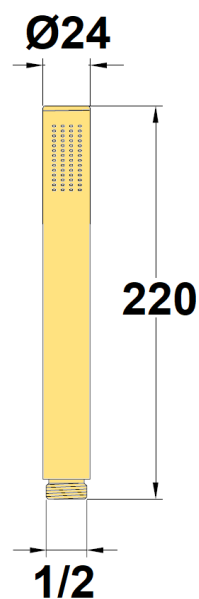

DOUCHETTE MONOJET ORTENCE PVD OR BROSSE

Ref : **887OB** | 71.00 € PPHT

Finition : **PVD or brossé**
Débit : **12.0** l/min

Caractéristiques techniques :

100% Métal
Filetage universel $1/2$
Débit : 12 L/min