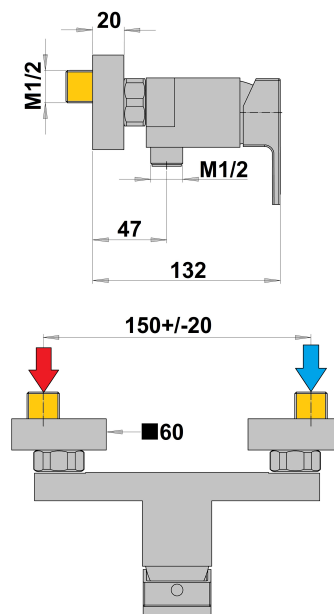

## MITIGEUR DOUCHE MURAL PLAZA

Ref : **84CR511** | 261.00 € PPHT

Collection : **Dax Square**  
**Aucun ECAU**

Finition : **Chrome**  
Débit : **15.0** l/min

Caractéristiques techniques :

Départ douche M 1/2"  
Entraxe 150 +/- 20 mm