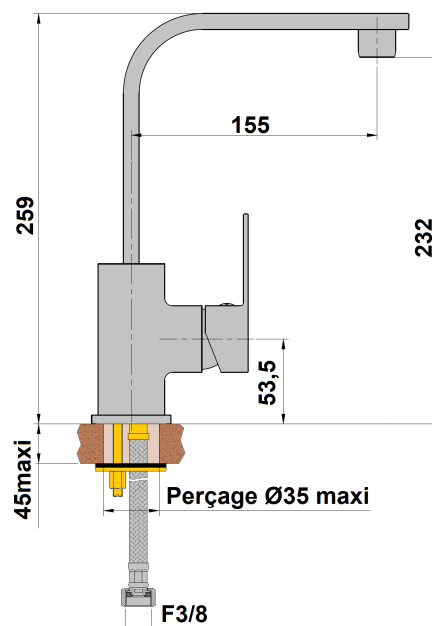

MITIGEUR BEC MOBILE PLAZA

Ref : **84CR250** | 277.00 € PPHT

Collection : **Plaza**
Aucun ECAU

Finition : **Chrome**
Débit : **14.0** l/min

Caractéristiques techniques :

Bec mobile
Hauteur totale : 260 mm
Hauteur sous bec : 230 mm
Saillie du bec : 155 mm
Ø de perçage : 35 mm
Livré sans vidage