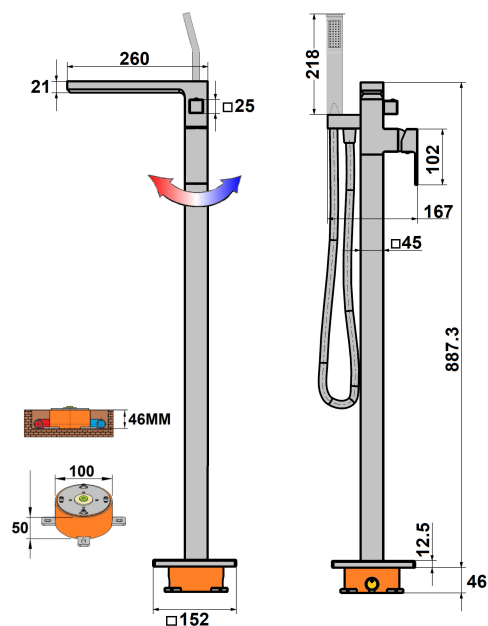

MITIGEUR BAIN DOUCHE SUR PIED PLAZA

Ref : **84109A** | 1382.00 € PPHT

Collection : **Plaza**
Aucun ECAU

Finition : **Chrome**

Caractéristiques techniques :

Colonne 100% métal
Mitigeur mécanique avec corps encastré inclus
Encastrement du corps : 46 mm
Hauteur totale : 887,3 mm
Hauteur sous bec : 866,3 mm
Saillie du bec : 260 mm
Débit sous 3 bars : 19 L/min
Flexible lisse 1,50 m antitorsion
Douchette à main 1 jet métal