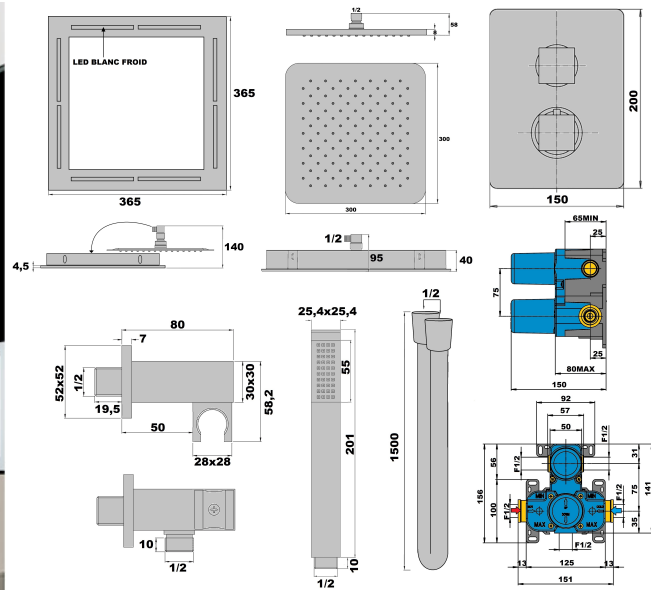

## ENSEMBLE DE DOUCHE RAIN LIGHT QUADRO VERSION INTERRUPTEUR

Ref : **84071INT** | 2420.00 € PPHT

**Aucun ECAU**

Finition : **Chrome**

Débit : **12.0** l/min

Caractéristiques techniques :

Mitigeur thermostatique 2 sorties + box encastrée incluse

Profondeur d'encastrement : 64 mm mini - 85 mm maxi

Plaque de finition : 150 mm x 200 mm

Débit : 19 L/mn

Prise d'eau 100% métal sur rotule orientable

Flexible lisse Silverflex 1,50 m et antitorsion

Douchette anticalcaire 1 jet 100% métal

Pomme de tête 300 x 300 mm anticalcaire

Pomme de tête traditionnelle qui repose dans le cadre

Cadre LED 365 mm x 365 mm