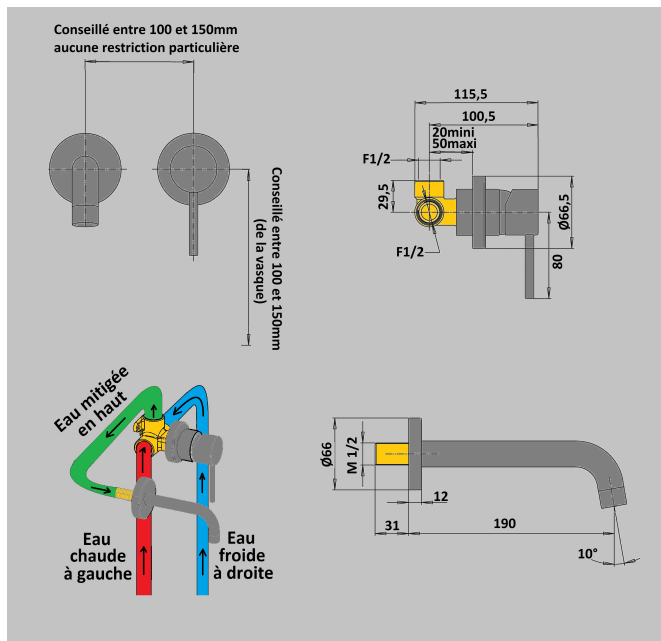

MITIGEUR LAVABO MURAL 2 TROUS COX PVD NOIR BROSSE

Ref : **78PZ208** | 394.00 € PPHT

Collection : **Cox PVD Noir mat
brossé**
Aucun ECAU

Finition : **PVD noir mat brossé**

Débit : **14.0** l/min

Caractéristiques techniques :

Économiseur d'eau
Sécurité et performance

Longueur du bec : 190 mm

Profondeur d'encastrement : 20 mm mini - 50 mm maxi

Livré sans vidage