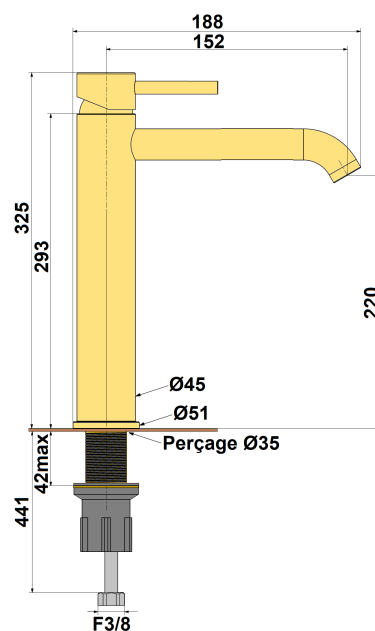

**MITIGEUR LAVABO REHAUSSE ORTENCE PVD OR BROSSE**

Ref : **78OB205** | 420.00 € PPHT

Collection : **Ortence PVD Or Brossé**  
**Aucun ECAU**

Finition : **PVD or brossé**  
Débit : **11.0 l/min**

Caractéristiques techniques :

Hauteur totale : 325,5 mm  
Saillie du bec : 152 mm  
Ø de perçage : 35 mm  
Livré sans vidage