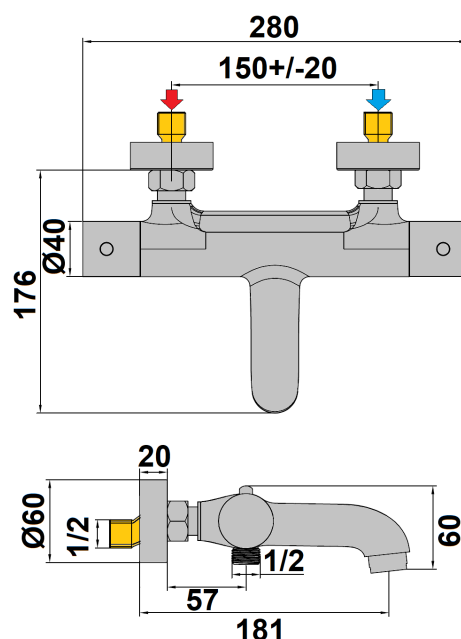

MITIGEUR BAIN DOUCHE THERMOSTATIQUE ORTENCE PVD OR BROSSE

Ref : **78OB111TH** | 462.00 € PPHT

Collection : **Ortence PVD Or Brossé**
Aucun ECAU

Finition : **PVD or brossé**
Débit : **20.0 l/min**

Caractéristiques techniques :

Entraxe 150 +/- 20 mm
Saillie du bec : 181 mm