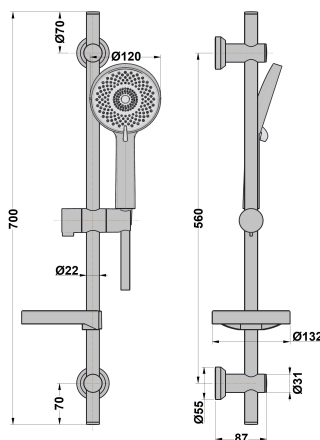

BARRE DE DOUCHE 3 JETS + PORTE SAVON

Ref : **703A** | 64.00 € PPHT

Aucun ECAU

Finition : **Chrome**

Débit : **7.6** l/min

Caractéristiques techniques :

Barre Ø22 et longueur 700 mm
Douchette ABS 3 jets Ø120 mm
Flexible 1.75m antitorsion