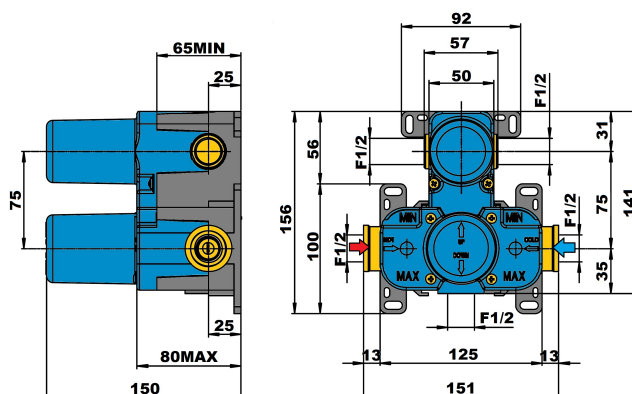

BOX A ENCASTRER THERMOSTATIQUE

Ref : **691TH** | 387.00 € PPHT

Aucun ECAU

Finition : **Aucune finition**

Débit : **19.0 l/min**

Caractéristiques techniques :