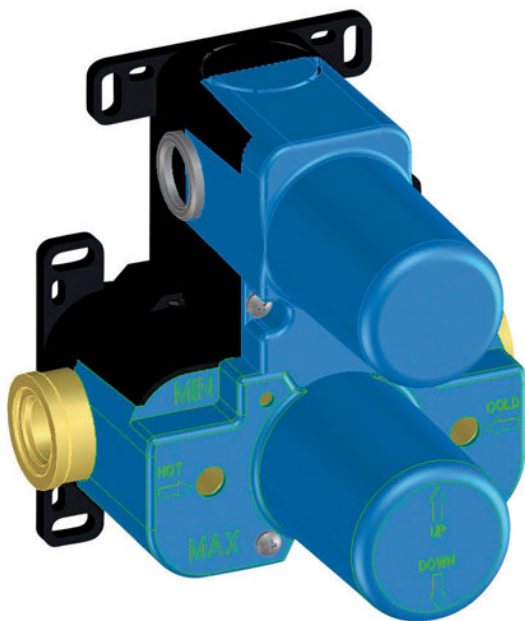

BOX A ENCASTRER THERMOSTATIQUE

Ref : **691TH** | 387.00 € PPHT

Aucun ECAU

Finition : **Aucune finition**

Débit : **19.0 l/min**

Caractéristiques techniques :