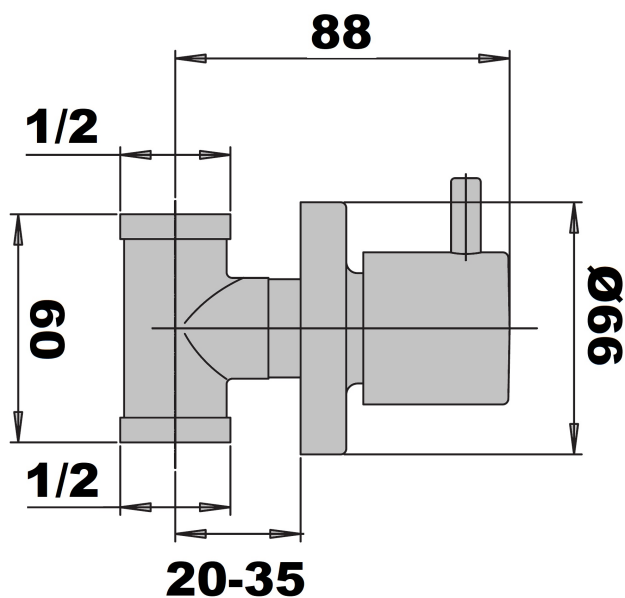

ROBINET ARRET A ENCASTRER COX PVD NOIR MAT BROSSE

Ref : **68055PZ** | 222.00 € PPHT

Aucun ECAU

Finition : **PVD noir mat brossé**

Débit : **14.0 l/min**

Caractéristiques techniques :

Tête céramique marche/arrêt

Entrée et sortie femelle 1/2"

Encastrement : 40 mini - 55 maxi