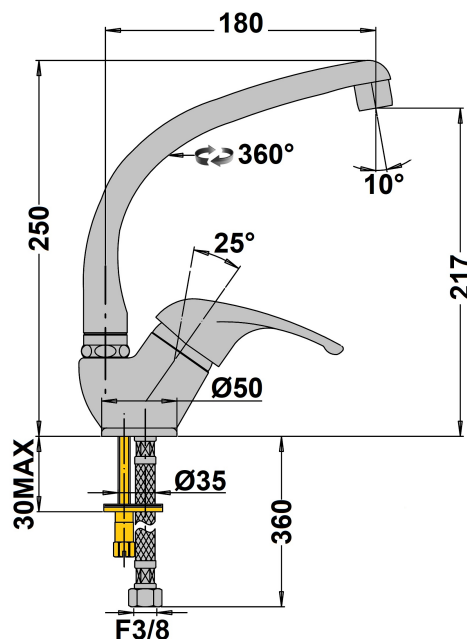

**EVIER BEC HAUT MOBILE ATOMIX**

Ref : **67052A** | 180.00 € PPHT

Collection : **Atomix**  
**Aucun ECAU**

Finition : **Chrome**  
Débit : **11.0** l/min

Caractéristiques techniques :

Température programmable et point dur à 50 %  
Hauteur totale : 250 mm  
Saillie du bec : 180 mm  
Ø de perçage : 35 mm  
Température programmable  
Flexible de raccordement F 3/8"