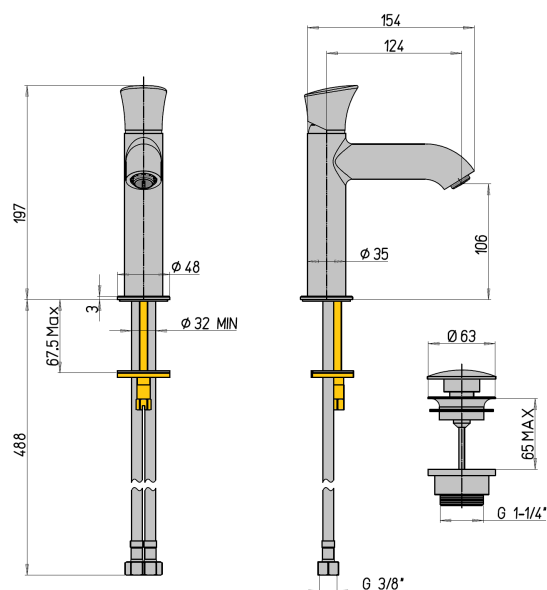

MITIGEUR LAVABO TROPIC

Ref : **28CR211** | 266.00 € PPHT

Collection : **Tropic**
Aucun ECAU

Finition : **Chrome**
Débit : **11.0** l/min

Caractéristiques techniques :

Hauteur totale : 197 mm
Hauteur sous bec : 106 mm
Saillie du bec : 124 mm
Alimentation F 3/8"
Ø de perçage : 35 mm
Livré avec vidage clic-clac