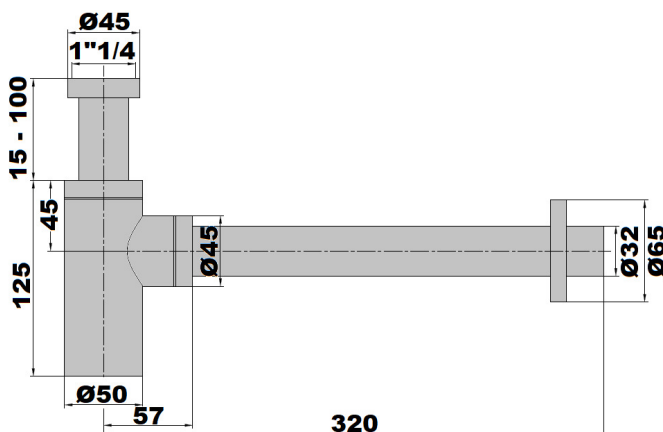

SIPHON TOTEM VERSION COURTE

Ref : **271LB** | 266.00 € PPHT

Collection : **Ortence PVD Laiton
brossé**
Aucun ECAU

Finition : **PVD laiton brossé**

Caractéristiques techniques :