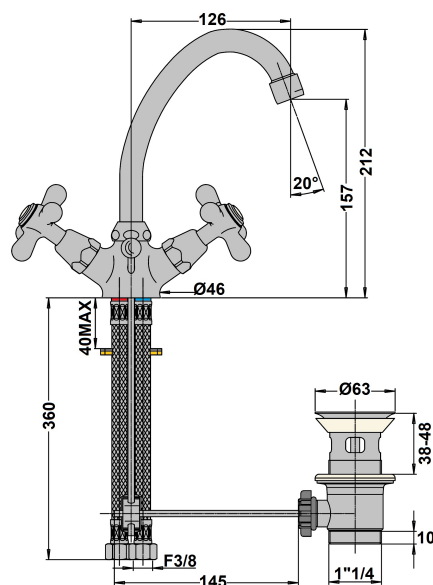

**MELANGEUR LAVABO BEC MOBILE TIFFANY**

Ref : **1830/1VB** | 318.00 € PPHT

Collection : **Tiffany**  
**Aucun ECAU**

Finition : **Vieux bronze**  
Débit : **15.0 l/min**

Caractéristiques techniques :

- Hauteur totale : 212 mm
- Hauteur sous bec : 157 mm
- Saillie du bec : 126 mm
- Bec Mobile 360°
- Ø de perçage : 35 mm
- Livré avec vidage à tirette