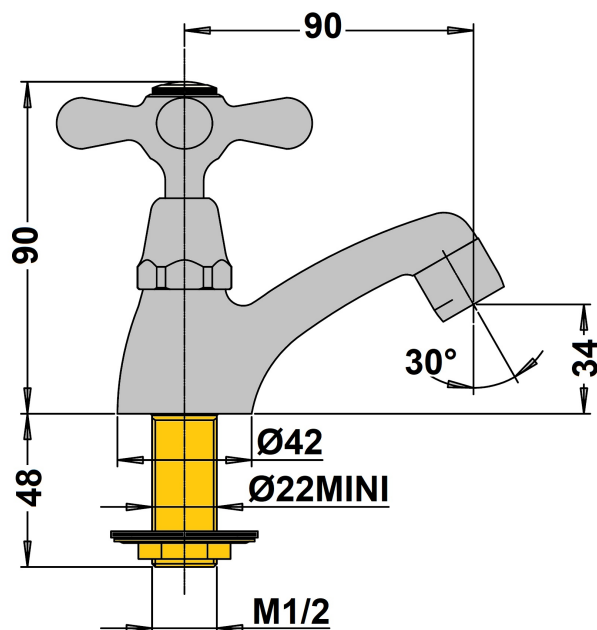

**ROBINET SIMPLE EAU CHAUDE TIFFANY**

Ref : **1820/CNS** | 138.00 € PPHT

Collection : **Tiffany**  
**Aucun ECAU**

Finition : **PVD grey acier brossé**  
Débit : **15.0 l/min**

Caractéristiques techniques :

Hauteur totale : 90 mm  
Hauteur sous bec : 34 mm  
Saillie du bec : 90 mm  
Ø de perçage : 25 mm  
Alimentation M 1/2"  
Livré sans vidage et sans flexible