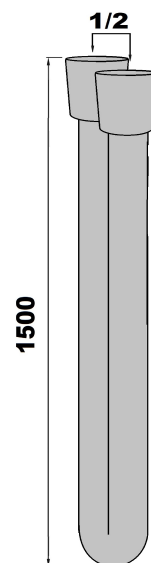

FLEXIBLE LISSE 150 CM ORTENCE

Ref : **11567LB** | 31.00 € PPHT

Finition : **PVD laiton brossé**

Aucun ECAU

Caractéristiques techniques :

Longueur : 1.50m