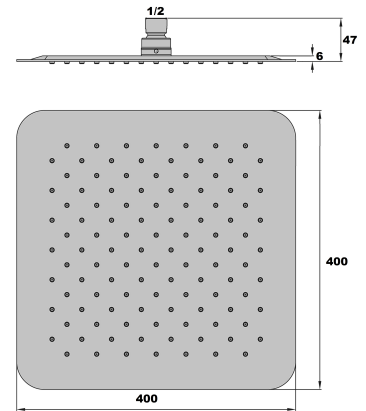

POMME DE TETE SANS BRAS 0400MM+ROTULE | SQCR402

Ref article : SQCR402 | 657.00 € PPHT

Marque : **Paini**

Type : **Pomme de tête**

Collection :

Débit :

Usage : **Douche**

Finition : **Chrome**

Poids brut : **2.79 kg**

Code EAN : **3700644403775**

Caractéristiques techniques :

400 x 400 mm

Rotule articulée F 1/2"

Picots anticalcaire

Débit : 12 L/mn sous 3 bars

Matière : 100% métal