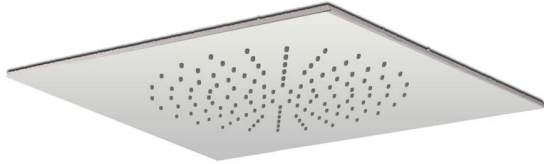

POMME DE TETE ENCASTREE PLAFOND 350 X 350 MM | SQCR350

Ref article : SQCR350 | 862.00 € PPHT

Marque : **Paini**
Type : **Pomme de tête**
Collection : **Spirit**
Débit :

Usage : **Douche**
Finition : **Chrome**
Poids brut : **3.06 kg**
Code EAN : **3700644412241**

Caractéristiques techniques :

Dimmension : 350 x 350
Matière : métal
Picots anticalcaires

Autres ressources :

[Page produit](#)