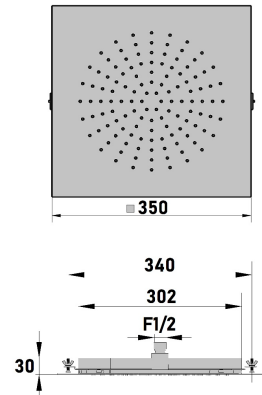

POMME DE TETE ENCASTREE PLAFOND 350 X 350 MM | SQCR350

Ref article : SQCR350 | 862.00 € PPHT

Marque : **Paini**
Type : **Pomme de tête**
Collection : **Spirit**
Débit :

Usage : **Douche**
Finition : **Chrome**
Poids brut : **3.06 kg**
Code EAN : **3700644412241**

Caractéristiques techniques :

Dimmension : 350 x 350
Matière : métal
Picots anticalcaires

Autres ressources :

[Page produit](#)