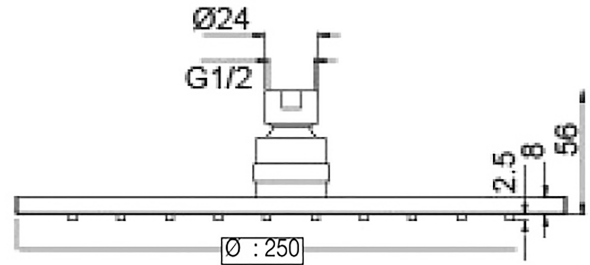

### DOUCHE DE TETE DIAM 250 NOIR BRILLANT | ROPQ252

**Ref article : ROPQ252 | 447.00 € PPHT**

Marque : **Paini**

Type : **Aucun**

Collection :

Débit :

Usage :

Finition : **Chrome**

Poids brut : **0.00** kg

Code EAN : **3700644408473**

Caractéristiques techniques :

Ø 250 mm

Rotule articulée F 1/2"

Picots anticalcaire

Débit : 12 L/mn sous 3 bars

Autres ressources :