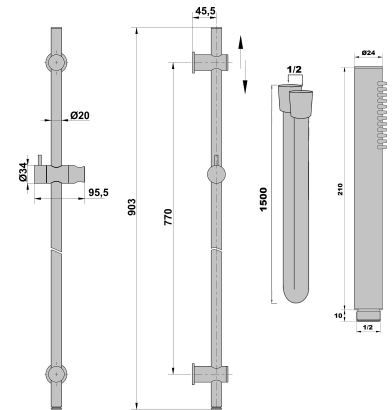

### BARRE DE DOUCHE JEWEL | JEPY900

Ref article : JEPY900 | 389.00 € PPHT

Marque : Paini

Type : Barre de douche

Collection : Jewel Gun metal

Débit :

Usage : Douche

Finition : Gun metal

Poids brut : 0.00 kg

Code EAN : 3700644414900

#### Caractéristiques techniques :

#### **Barre, curseur et douchette 100% laiton Ø 20 mm**

Barre de douche en laiton

Longueur : 900 mm

Entraxe de fixation libre

Flexible Silverflex 1,50 m

Douchette 1 jet en laiton