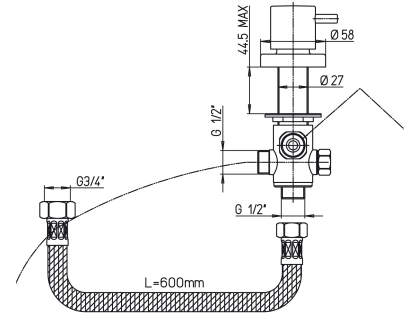

INVERSEUR SEUL DU B/D SUR TABLE COX | INV88011A

Ref article : INV88011A | 131.00 € PPHT

Marque : **Paini**

Type : **Aucun**

Collection :

Débit :

Usage :

Finition : **Chrome**

Poids brut : **0.70 kg**

Code EAN :

Caractéristiques techniques :

Inverseur seul sur table

Autres ressources :

[Page produit](#)