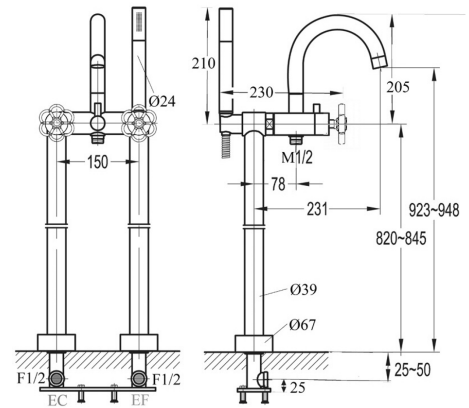

MELANGEUR BAIN DOUCHE SUR PIEDS INDUSS CHROME | GMCR8116

Ref article : GMCR8116 | 1348.00 € PPHT

Marque : **Paini**
Type : **Mélangeur**
Collection : **Induss**
Débit : **19.0 l/min**

Usage : **Bain Douche**
Finition : **Chrome**
Poids brut : **8.80 kg**
Code EAN : **3700644410643**

Caractéristiques techniques :

Hauteur sous bec : 923 mm
Saillie du bec : 231 mm
Départ douche M 1/2"
Entraxe fixe 150 mm
Corps encastré inclus
Alimentation F 1/2"
Profondeur d'encastrement : 25 mm mini - 50 mm maxi