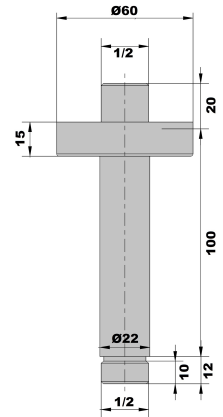

BRAS PLAFONNIER ROND 10 CM NOIR MAT | G0001PZ

Ref article : G0001PZ | 79.00 € PPHT

Marque : **Paini**

Type : **Bras de douche**

Collection :

Débit :

Usage : **Douche**

Finition : **PVD noir mat brossé**

Poids brut : **0.31 kg**

Code EAN : **3700644411329**

Caractéristiques techniques :

Section : Ø 30 mm

?Longueur : 100 mm

Autres ressources :

[Page produit](#)