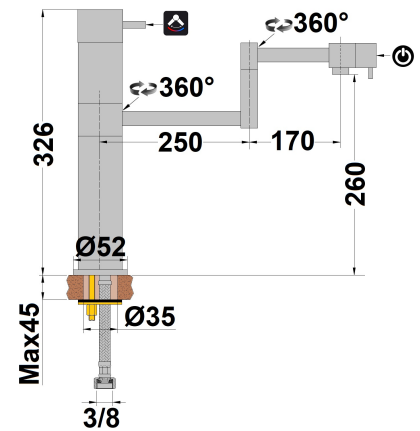

MITIGEUR CUISINE BEC DECALE ORIENTABLE RODEO | FHCR8729

Ref article : FHCR8729 | 407.00 € PPHT

Marque : **Paini**
Type : **Mitigeur**
Collection :
Débit : **11.0 l/min**

Usage : **Cuisine**
Finition : **Chrome**
Poids brut : **2.54 kg**
Code EAN : **3700644406981**

Caractéristiques techniques :

Mitigeur évier avec bec articulé
Hauteur totale : 326 mm
Hauteur sous bec : 260 mm
Saillie du bec : 420 mm maxi

Autres ressources :

[Page produit](#)
[Vue éclatée](#)