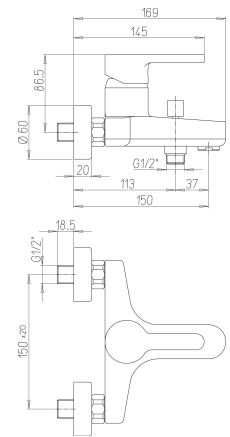

MITIGEUR BAIN DOUCHE MECANIQUE C2 MURAL HOBY | 92CR111H

Ref article : 92CR111H | 199.00 € PPHT

Marque : **Paini**

Type : **Aucun**

Collection :

Débit :

Usage :

Finition : **Chrome**

Poids brut : **0.00 kg**

Code EAN : **8000177208195**

Caractéristiques techniques :

Certifié **NF**

E3/1 C2 A1 U3

Inverseur automatique

Départ douche M 1/2"

Entraxe 150 +/- 20 mm

Saillie du bec : 150 mm

Rosaces + raccords excentriques M 1/2" - M 3/4"

Autres ressources :

[Page produit](#)