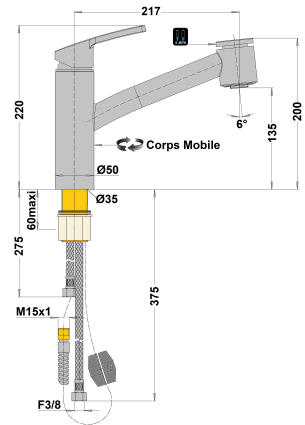

MITIGEUR EVIER HOBY BOW DOUCHETTE 2 JETS | 92BOW568

Ref article : 92BOW568 | 290.00 € PPHT

Marque : **Paini**
Type : **Mitigeur**
Collection :
Débit : **9.0 l/min**

Usage : **Cuisine**
Finition : **Chrome**
Poids brut : **2.53 kg**
Code EAN : **8000177249754**

Caractéristiques techniques :

Certifié **NF**
E0 C2 A2 U3
CERQ. HQE : 1 pt
Hauteur totale : 220 mm
Hauteur sous bec : 135 mm
Saillie du bec : 217 mm
Ø de perçage : 35 mm
Corps mobile
Douchette extractible et orientable 1 jet
Flexibles de raccordement F 3/8"
Flexible douchette 1,50 m