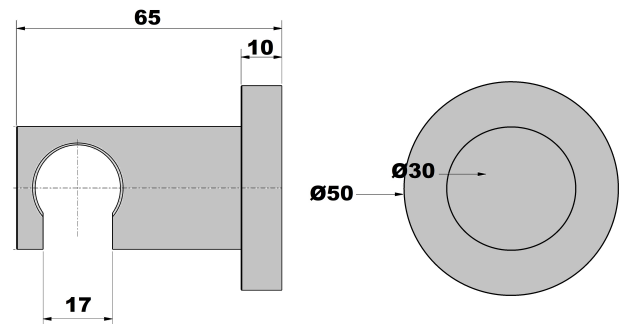

### APPLIQUE MURALE FIXE RONDE LAITON NOIR MAT | 88PZ751

**Ref article : 88PZ751 | 91.00 € PPHT**

Marque : **Paini**

Type : **Applique murale**

Collection :

Débit :

Usage : **Bain Douche**

Finition : **PVD noir mat brossé**

Poids brut : **0.00 kg**

Code EAN : **3700644408558**

Caractéristiques techniques :

100% Métal

Autres ressources :

[Page produit](#)