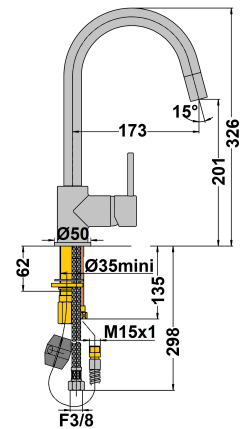

### MITIGEUR COX DOUCHETTE | 88591A

**Ref article : 88591A | 274.00 € PPHT**

Marque : **Paini**  
Type : **Mitigeur**  
Collection :  
Débit : **11.0 l/min**

Usage : **Cuisine**  
Finition : **Chrome**  
Poids brut : **2.40 kg**  
Code EAN : **8000177153273**

#### Caractéristiques techniques :

Bec mobile  
Hauteur totale : 326 mm  
Saillie du bec : 173,5 mm  
Ø de perçage : 35 mm  
Douchette extractible et orientable 1 jet  
Cartouche à disque céramique  
Flexibles de raccordement F 3/8"  
Flexible douchette 1,50 m