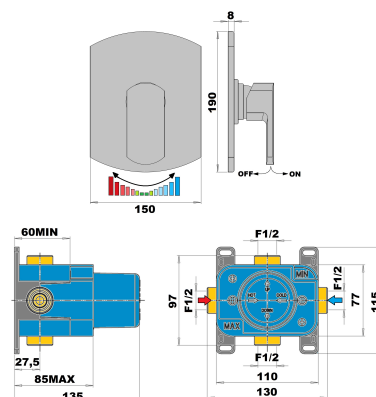

MITIGEUR DE DOUCHE MECANIQUE A ENCASTRER OVO | 86CR690A

Ref article : 86CR690A | 276.00 € PPHT

Marque : **Paini**

Type : **Aucun**

Collection :

Débit :

Usage :

Finition : **Chrome**

Poids brut : **0.00 kg**

Code EAN : **3700644400705**

Caractéristiques techniques :

Mitigeur de douche mécanique à encastrer Ovo + Box d'encastrement

Débit : 13 L/mn sous 3 bars

1 sortie possible F 1/2"

Profondeur d'encastrement : 60 mm mini – 85 mm maxi

Plaque 190 x 150 mm

Autres ressources :

[Page produit](#)