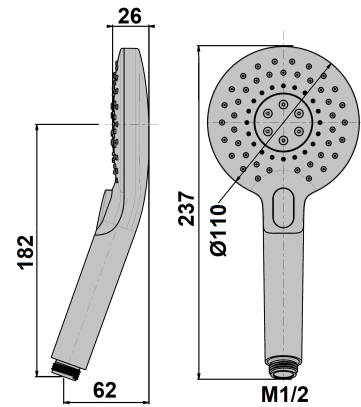

DOUCHETTE TURBO 3 JETS 110MM | 78CR110

Ref article : 78CR110 | 46.00 € PPHT

Anticalcaire

Marque : **Paini**
Type : **Douchette**
Collection :
Débit : **7.0** l/min

Usage : **Douche**
Finition : **Chrome**
Poids brut : **0.30** kg
Code EAN : **3700644413927**

Caractéristiques techniques :

Filetage universel ½
Débit : 7 L/min
Ø 110 mm

Autres ressources :

[Page produit](#)