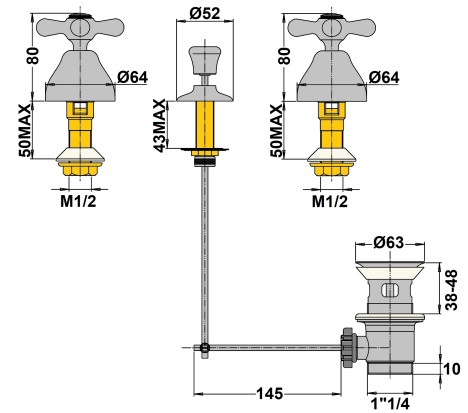

MELANGEUR BIDET 3 TROUS TIFFANY | 30025NS

Ref article : 30025NS | 419.00 € PPHT

Marque : **Paini**

Type : **Mélangeur sur table**

Collection : **Tiffany**

Débit : **15.0 l/min**

Usage : **Bidet**

Finition : **PVD grey acier brossé**

Poids brut : **1.80 kg**

Code EAN : **8000177131998**

Caractéristiques techniques :

Hauteur totale : 76 mm

Ø de perçage : 30 mm

Alimentation M 1/2"

Livré avec vidage à tirette

Autres ressources :