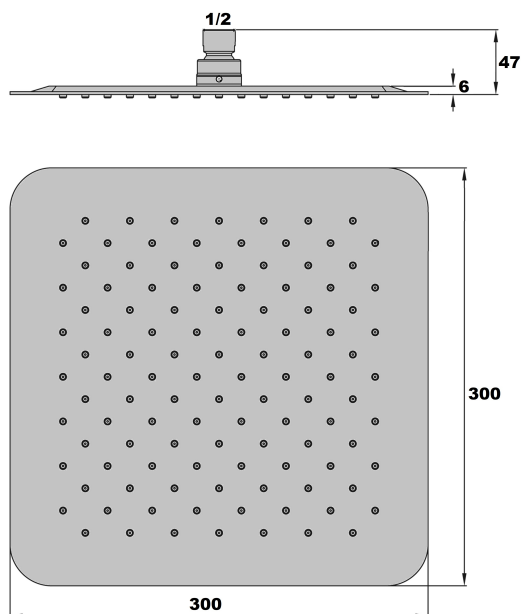

POMME DE TETE SANS BRAS 0300MM+ROTULE

Ref : **SQCR302**

Finition : **Chrome**

Caractéristiques techniques :

300 x 300 mm

Rotule articulée F 1/2"

Picots anticalcaire

Débit : 12 L/mn sous 3 bars