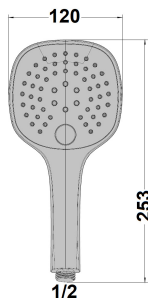

DOUCHETTE A MAIN 3 JETS FINITION EPOXY NOIR MAT

Ref : **ROH308NM**

Finition : **Epoxy noir mat**

Aucun ECAU

Caractéristiques techniques :

Nombre de jets : 3