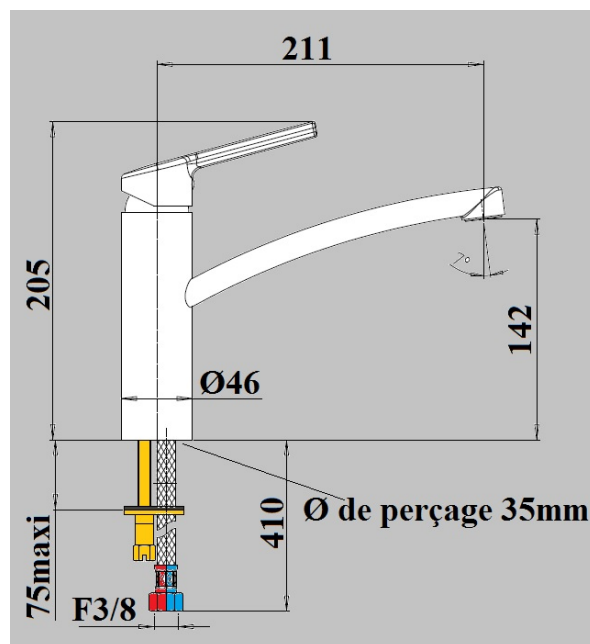

MITIGEUR EVIER SMART CHROME

Ref : **MRCR579**

Finition : **Chrome**

Débit : **11.0 l/min**

Caractéristiques techniques :

Mitigeur corps mobile à 360°

Hauteur totale : 205 mm

Hauteur sous bec : 142 mm

Saillie du bec : 211 mm

Ø de perçage : 35 mm